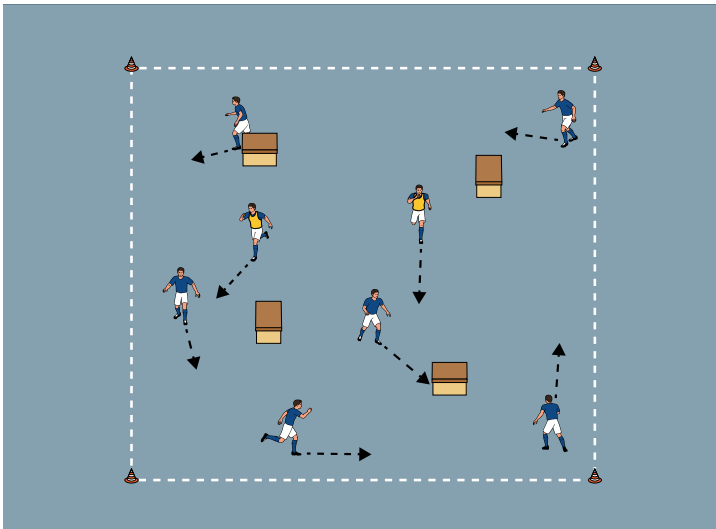

THEMA: MIT KÄSTEN DIE BASISTECHNIKEN VERBESSERN

SPIEL 2:

WÖLFE

ORGANISATION

- ▶ Den Aufbau beibehalten.
- ▶ 2 Fänger bestimmen.

ABLAUF

- ▶ Die Bergsteiger werden von Wölfen verfolgt.
- ▶ Die Fänger jagen die Läufer.
- ▶ Setzen sich die Läufer auf Kästen, sind sie dort sicher, dürfen aber nur kurz verweilen.
- ▶ Auf jedem Kasten darf nur ein Läufer sitzen.

VARIATIONEN

- ▶ Die Anzahl der Fänger erhöhen oder verringern.
- ▶ Gefangene klettern über einen Kasten.
- ▶ Gefangene umrunden einen Kasten.

TIPPS UND KORREKTUREN

- ▶ Fangspiele verbessern die Schnelligkeit.
- ▶ Hindernisse sorgen für Ausweichbewegungen.
- ▶ Die Anzahl der Fänger bestimmt den Schwierigkeitsgrad.