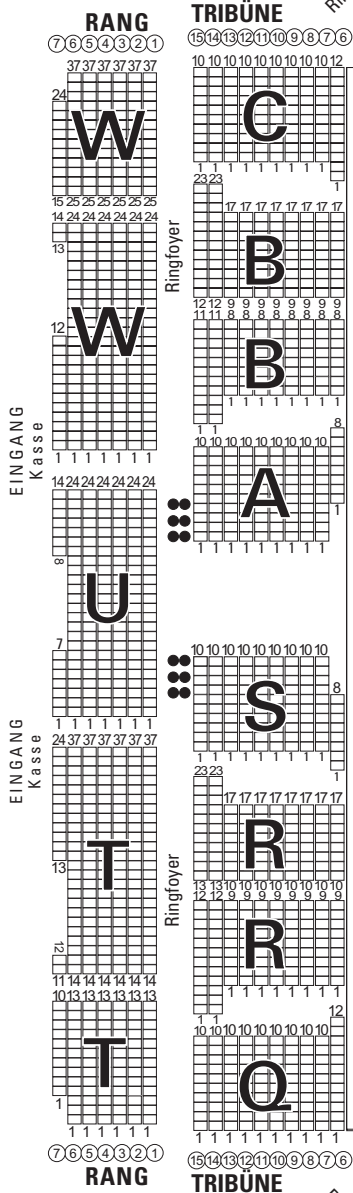

Die BÖRDELANDHALLE – Bestuhlungsplan

(Sport ohne mobile Tribünen)

Kapazität
Sitzplätze: 3.736
Stehplätze: 1.855
5.591

TRIBÜNE 2436

A: 98
B: 182
C: 102
D: 107
E: 192
F: 107
G: 102
H: 212
I: 116
K: 116
L: 212
M: 102
N: 107
O: 192
P: 107
Q: 102
R: 182
S: 98

RANG 1300

T: 246
U: 158
W: 246
X: 246
Y: 158
Z: 246

Stehplätze 1855
(bei Bedarf)

STADTHALLEN
MAGDEBURG

Messe- und Veranstaltungsgesellschaft Magdeburg GmbH • Tessenowstraße 5a • 39114 Magdeburg • Tel. 0391 5934-50 • Fax 0391 5934-510