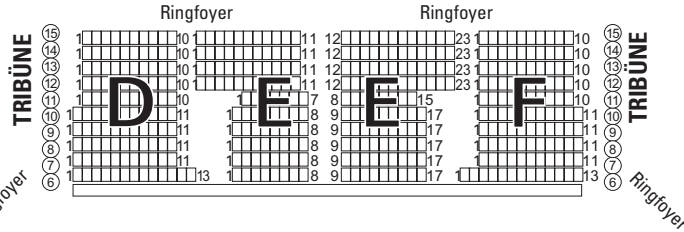

Die BÖRDELANDHALLE – Bestuhlungsplan

(Sport ohne mobile Tribünen)

Kapazität
Sitzplätze: 3.736
Stehplätze: 1.855
5.591

TRIBÜNE 2436

A: 98
B: 182
C: 102
D: 107
E: 192
F: 107
G: 102
H: 212
I: 116
K: 116
L: 212
M: 102
N: 107
O: 192
P: 107
Q: 102
R: 182
S: 98

RANG 1300

T: 246
U: 158
W: 246
X: 246
Y: 158
Z: 246

Stehplätze 1855
(bei Bedarf)

STADTHALLEN
MAGDEBURG

Messe- und Veranstaltungsgesellschaft Magdeburg GmbH • Tessenowstraße 5a • 39114 Magdeburg • Tel. 0391 5934-50 • Fax 0391 5934-510