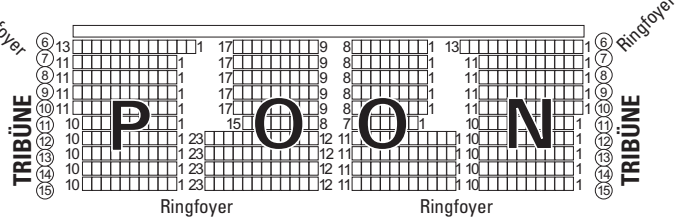

Die BÖRDELANDHALLE – Bestuhlungsplan

(Sport ohne mobile Tribünen)

Kapazität
Sitzplätze: 3.736
Stehplätze: 1.855
5.591

TRIBÜNE 2436

A: 98
B: 182
C: 102
D: 107
E: 192
F: 107
G: 102
H: 212
I: 116
K: 116
L: 212
M: 102
N: 107
O: 192
P: 107
Q: 102
R: 182
S: 98

RANG 1300

T: 246
U: 158
W: 246
X: 246
Y: 158
Z: 246

Stehplätze 1855
(bei Bedarf)

STADTHALLEN
MAGDEBURG

Messe- und Veranstaltungsgesellschaft Magdeburg GmbH • Tessenowstraße 5a • 39114 Magdeburg • Tel. 0391 5934-50 • Fax 0391 5934-510

www.mvgm.de